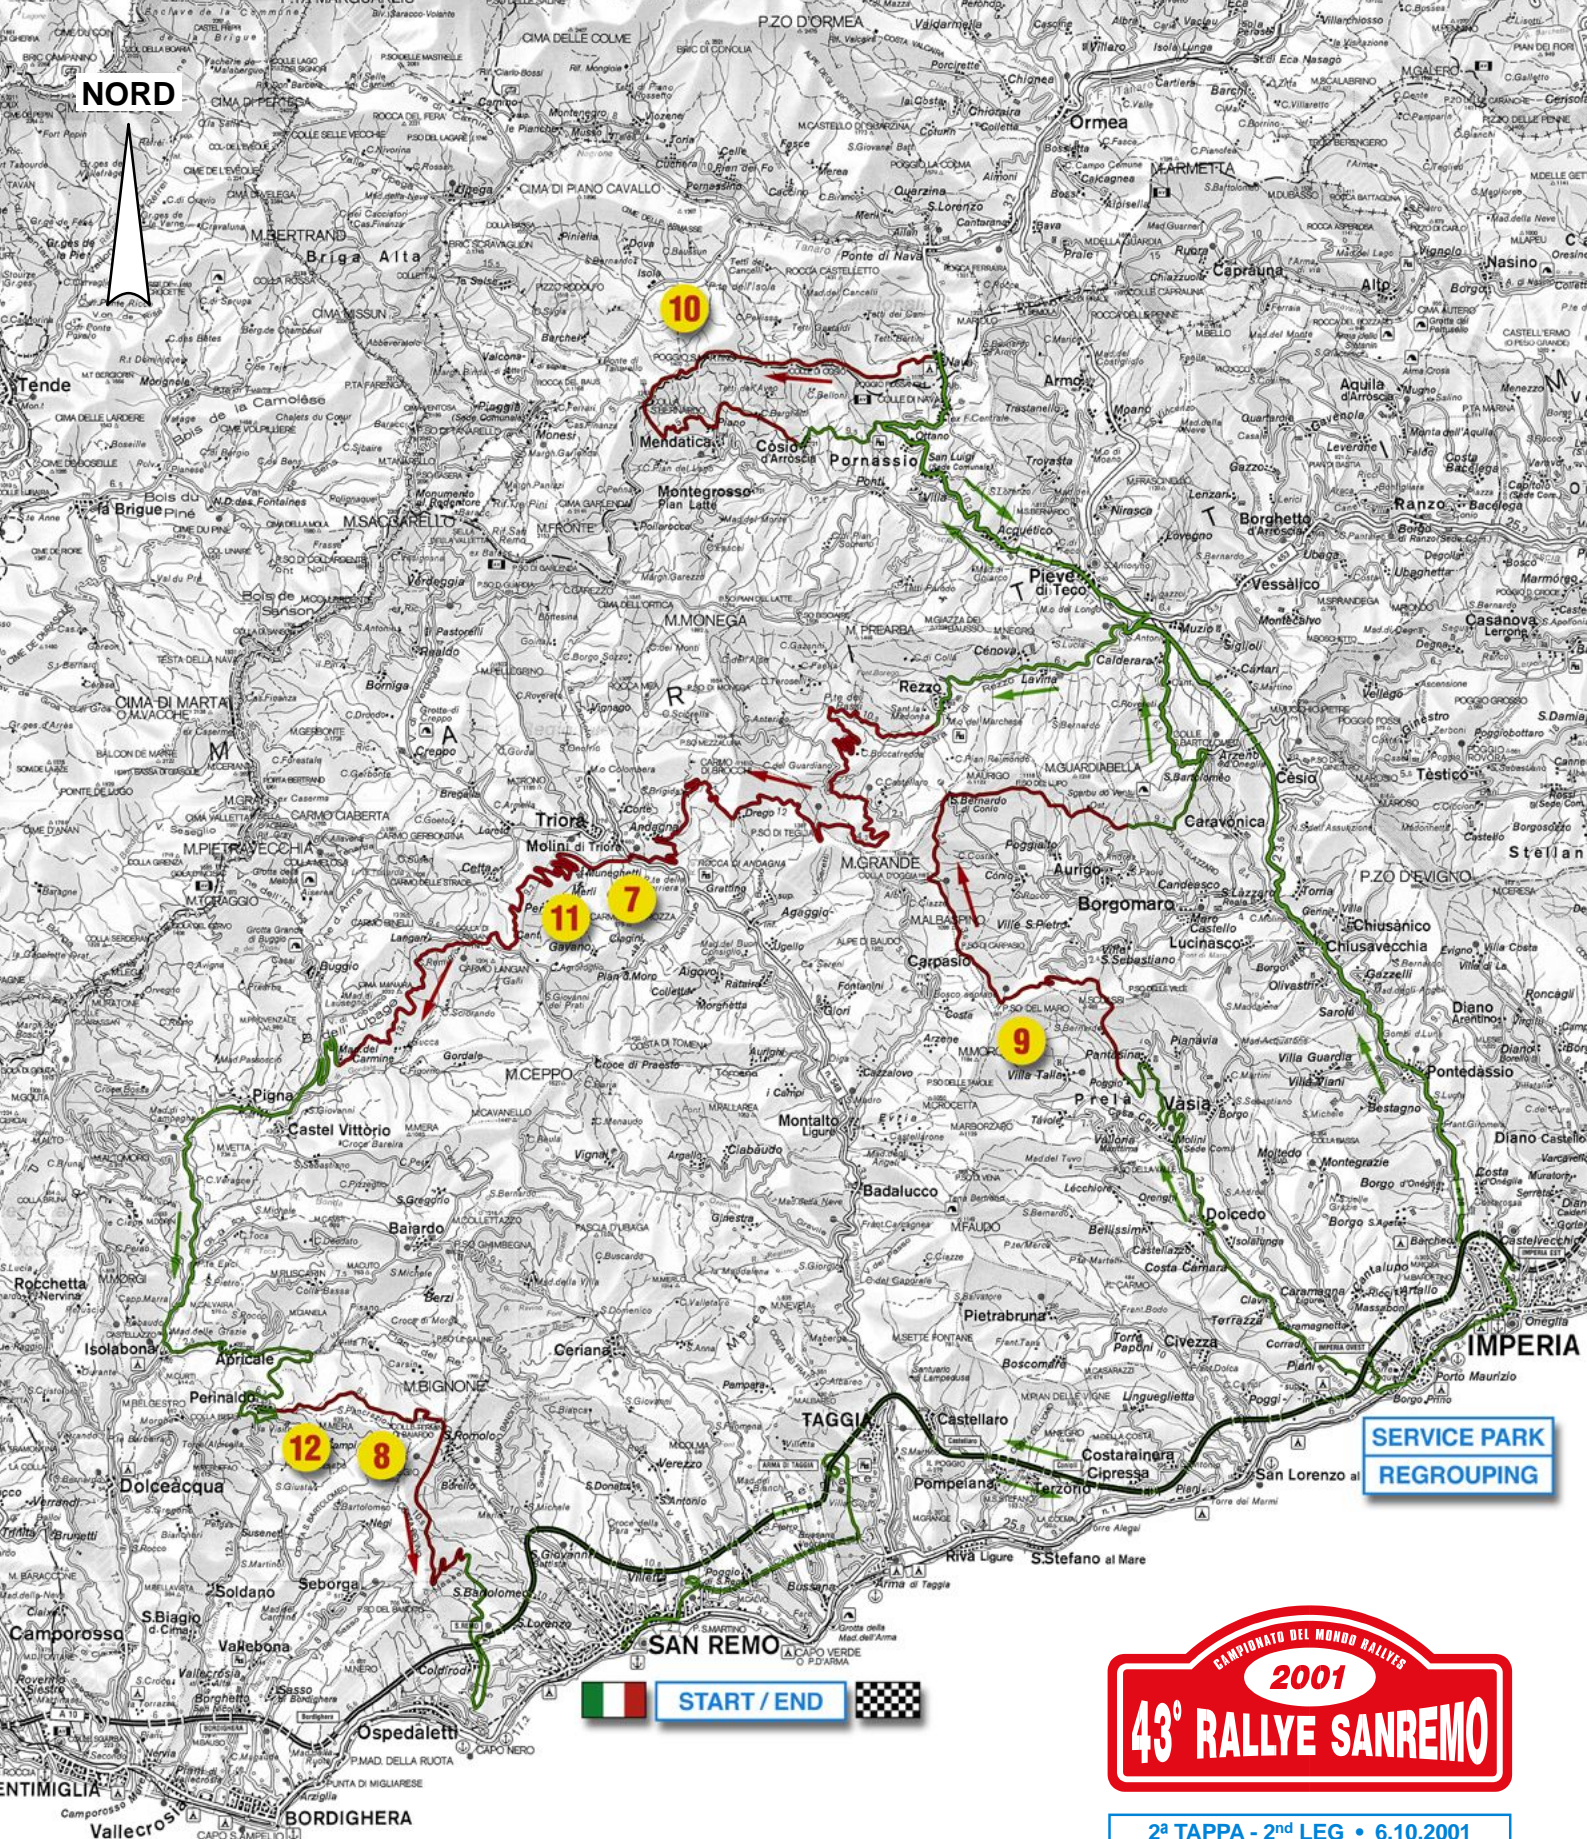

NORD

SERVICE PARK  
REGROUPING

START / END

CAMPIONATO DEL MONDO RALLIES  
**2001**  
**43° RALLYE SANREMO**

2ª TAPPA - 2ª LEG • 6.10.2001