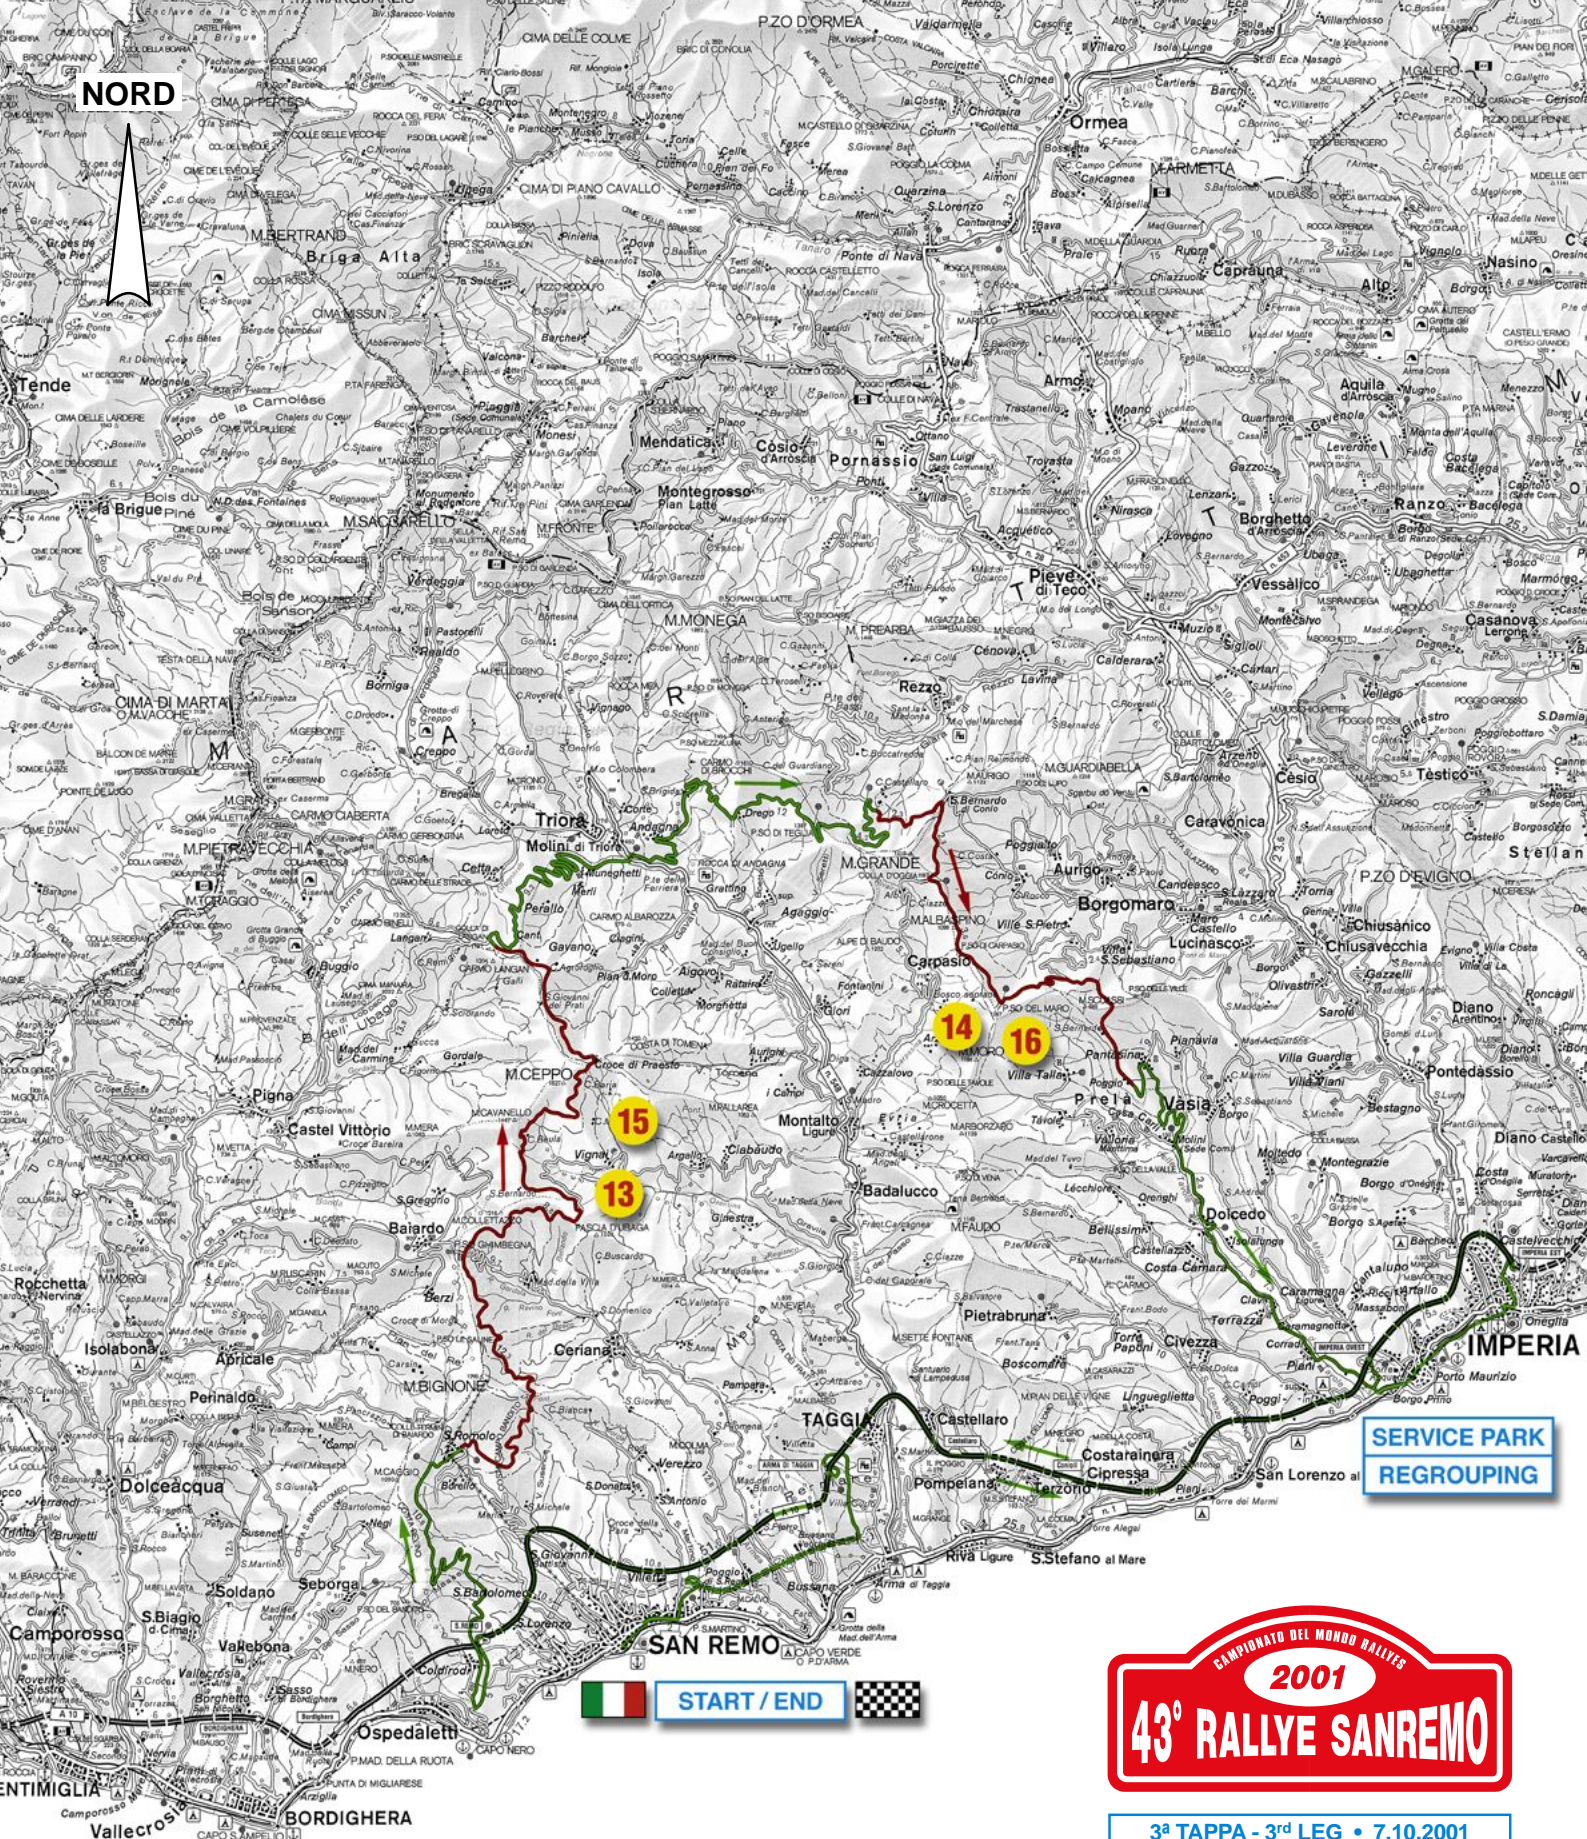

NORD

START / END

CAMPIONATO DEL MONDO RALLIES
2001
43° RALLYE SANREMO

3ª TAPPA - 3ª LEG • 7.10.2001